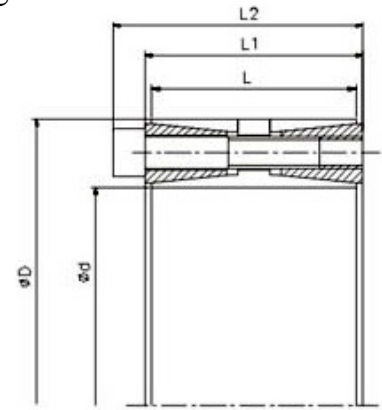

Chengdu Leno Machinery Co., Ltd

Keyless Shaft Locking Assemblies /Locking Devices/Locking Elements/Power Locks

LD050

Recommended Application Tolerance:

Shaft: h8

Hub: H8

Roughness: Interface 1.6um

Non-interface: 1.6-3.2um

Dimensions					Transmissible Axial Force	Transmissible Torque	Interface Pressure(N/mm ²)		Locking Screws (DIN912, Grade12.9)		
mm	mm	mm	mm	mm	KN	Nm	Bore/shaft	Hub	Quantity	Size	Tightening
Φd	ΦD	L	L1	L2	Ft	Mt	P	P1	n	Code x length	Torque Nm
100	145	60	65	77	288	14400	192	132	10	M12x55	145
110	155	60	65	77	288	15850	175	123	10	M12x55	145
120	165	60	65	77	346	20750	192	139	12	M12x55	145
130	180	68	74	86	433	28100	193	139	15	M12x60	145
140	190	68	74	86	519	36300	214	157	18	M12x60	145
150	200	68	74	86	519	39000	200	150	18	M12x60	145
160	210	68	74	86	606	48500	219	167	21	M12x60	145
170	225	75	81	95	712	60600	215	162	18	M14x65	230
180	235	75	81	95	712	64100	203	155	18	M14x65	230
190	250	88	94	108	792	75200	178	135	20	M14x75	230
200	260	88	94	108	950	95000	203	156	24	M14x75	230
220	285	98	104	120	990	109000	183	141	18	M16x90	355
240	305	98	104	120	1318	153382	222	176	24	M16x90	355
250	315	98	104	120	1340	159773	215	170	24	M16x90	355
260	325	98	104	120	1370	173085	215	172	25	M16x90	355
280	355	120	126	144	1590	217622	188	149	24	M18x110	485
300	375	120	126	144	1650	242887	183	146	25	M18x110	485
320	405	135	142	162	2140	332001	192	152	25	M20x120	690
340	425	135	142	162	2140	352751	181	144	25	M20x120	690
360	455	158	165	187	2670	455557	176	139	25	M22x130	930
380	475	158	165	187	2670	480866	166	133	25	M22x130	930
400	495	158	165	187	2670	506174	158	128	25	M22x130	930
420	515	158	165	187	3200	637762	181	147	30	M22x130	930
450	555	172	180	204	3700	809627	175	142	30	M24x150	1200
480	585	172	180	204	3950	921171	175	143	32	M24x150	1200
500	605	172	180	204	3950	959553	168	139	32	M24x150	1200
530	640	190	200	227	4320	1129002	157	130	30	M27x160	1600
560	670	190	200	227	4320	1192908	148	124	30	M27x160	1600
600	710	190	200	227	4610	1363327	147	124	32	M27x160	1600